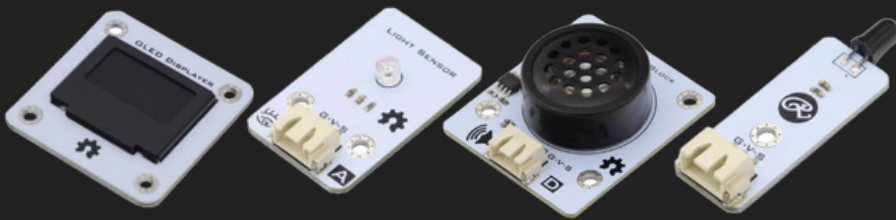

智慧屋 IoT Smart Home

1. 房子組裝及軟體使用
2. 感應器介紹及使用
3. 使用物聯網控制房子

- SPECIALS -
材料費
定價：7000
學員價：4140
詳情請洽
各地中心

智慧屋——打造您的智慧家居！它是一款獨特的積木房子，搭載光敏電阻、紅外線和溫度感應器等多種設備，讓您輕鬆控制家中照明、安全措施等。OLED螢幕和喇叭也為您的生活帶來更多樂趣。創造理想的居住空間，讓您的生活更加智慧便捷！